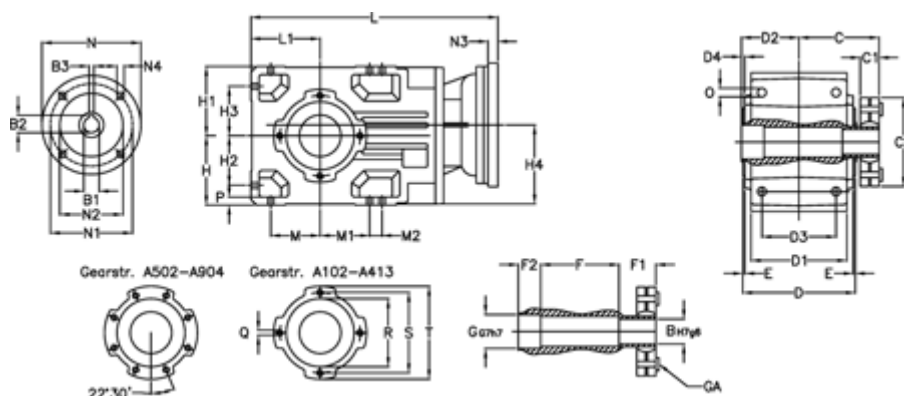

Varenummer: 29600100855225
 Beskrivelse: Keglehjulsgear A102US-8,5-P71B5

Mål

B	= 30	D = 117	F2 = 36	L = 282.5	N3 = -
B1	= 14	D1 = 95	G = 32	L1 = 70	N4 = M8x16
B2	= 16.3	D2 = 60	GA = 14,5 NM	M = 50.0	O = 9.5
B3	= 5	D3 = 75	H = 70	M1 = 50.0	P = 9
Betegnelse	= A102US-xx-P71 B5	d4 = 4.5	H1 = 70	M2 = -	Q = M8x12
C	= 89.5	E = 3.0	H2 = 50.0	N = 160	R = 80
C1	= 23	F = 77.5	H3 = 50.0	N1 = 130	S = 100
C2	= 72.0	F1 = 36.0	H4 = 83.0	N2 = 110	T = 120